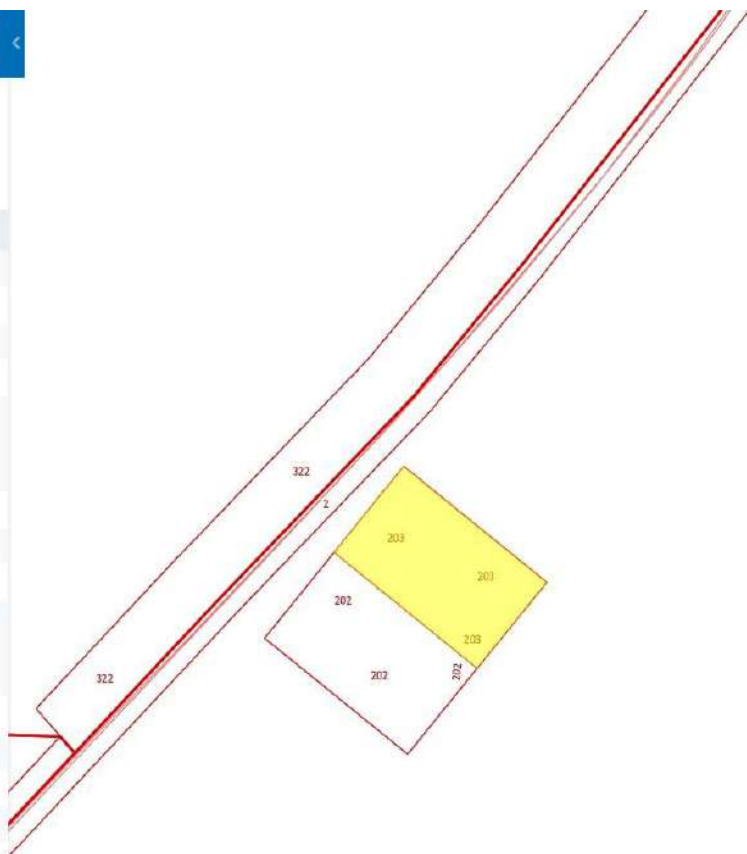

**Земельный участок 10:15:0080304:203**  
 Российская Федерация, Республика Карелия, Пудожский муниципальный район, Пудожское городское поселение, г.Пудож.  
 Для индивидуального жилищного строительства, территориальная зона (ИЖИ). Зона застройки индивидуальными жилыми домами.  
 План ЗУ → План КК →

Информация	Услуги
Тип:	Объект недвижимости
Вид:	Земельный участок
Кадастровый номер:	10:15:0080304:203
Кадастровый квартал:	10:15:0080304
Адрес:	Российская Федерация, Республика Карелия, Пудожский муниципальный район, Пудожское городское поселение, г.Пудож.
Площадь уточненная:	1 500 кв. м
Статус:	Учтенный
Категория земель:	Земли населенных пунктов
Разрешенное использование:	Для индивидуального жилищного строительства, территориальная зона (ИЖИ). Зона застройки индивидуальными жилыми домами.
Форма собственности:	-
Кадастровая стоимость:	479 943,61 руб.
дата определения:	01.01.2022
дата утверждения:	-
дата внесения сведений:	24.03.2023
дата применения:	01.01.2023